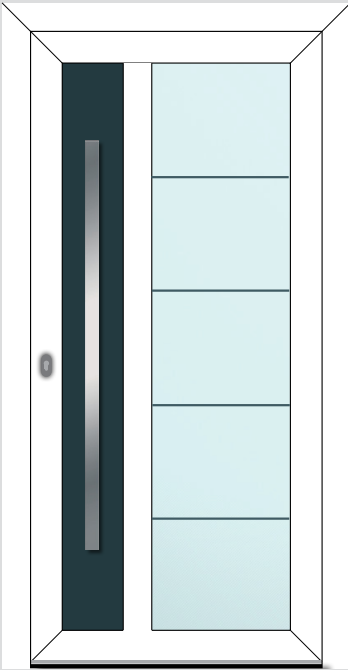

MODELL 24-01

ab € 2.499,-
€ 2.499,- wie abgebildet

ab € 3.799,-
€ 3.799,- wie abgebildet