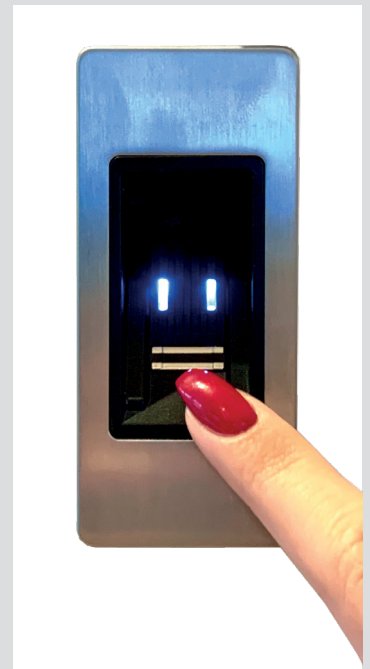

FARBVIELFALT

Sie erhalten unsere Aktionstüren in vielen verschiedenen RAL-Farben.

AUTOMATIKSCHLOSS

Optional erhältlich: Automatikschloss mit motorischer Entriegelung.

FINGERPRINT ZUGANGSSYSTEM

Optional öffnen unsere Aktionstüren mit Ihrem Fingerabdruck.